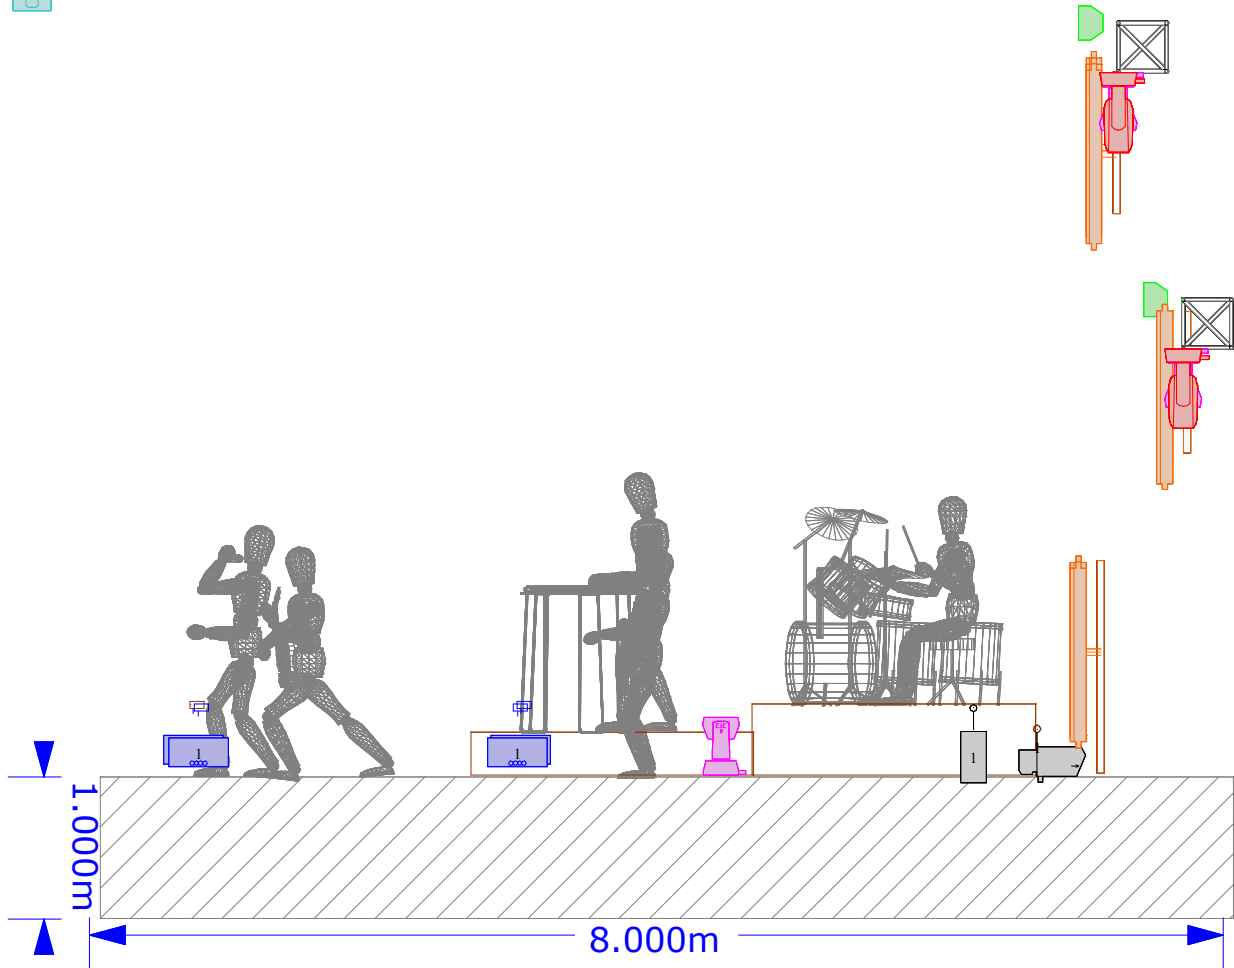

Matensy Ziötko

RIDER ŚWIATLO 2023 PLENER

Legend

Symbol	Name	Count	Mode
	Robin LEDWash 600	6	3
	Blinder 2 Lamps	5	
	Robin Pointe	10	1
	Aleda K10 B-EYE	12	Shapes
	Sunstrip	12	
	Atomic 3000	4	4
	Unique 2.1 Hazer	2	
	AF-1	2	
	CLF Ares	4	11