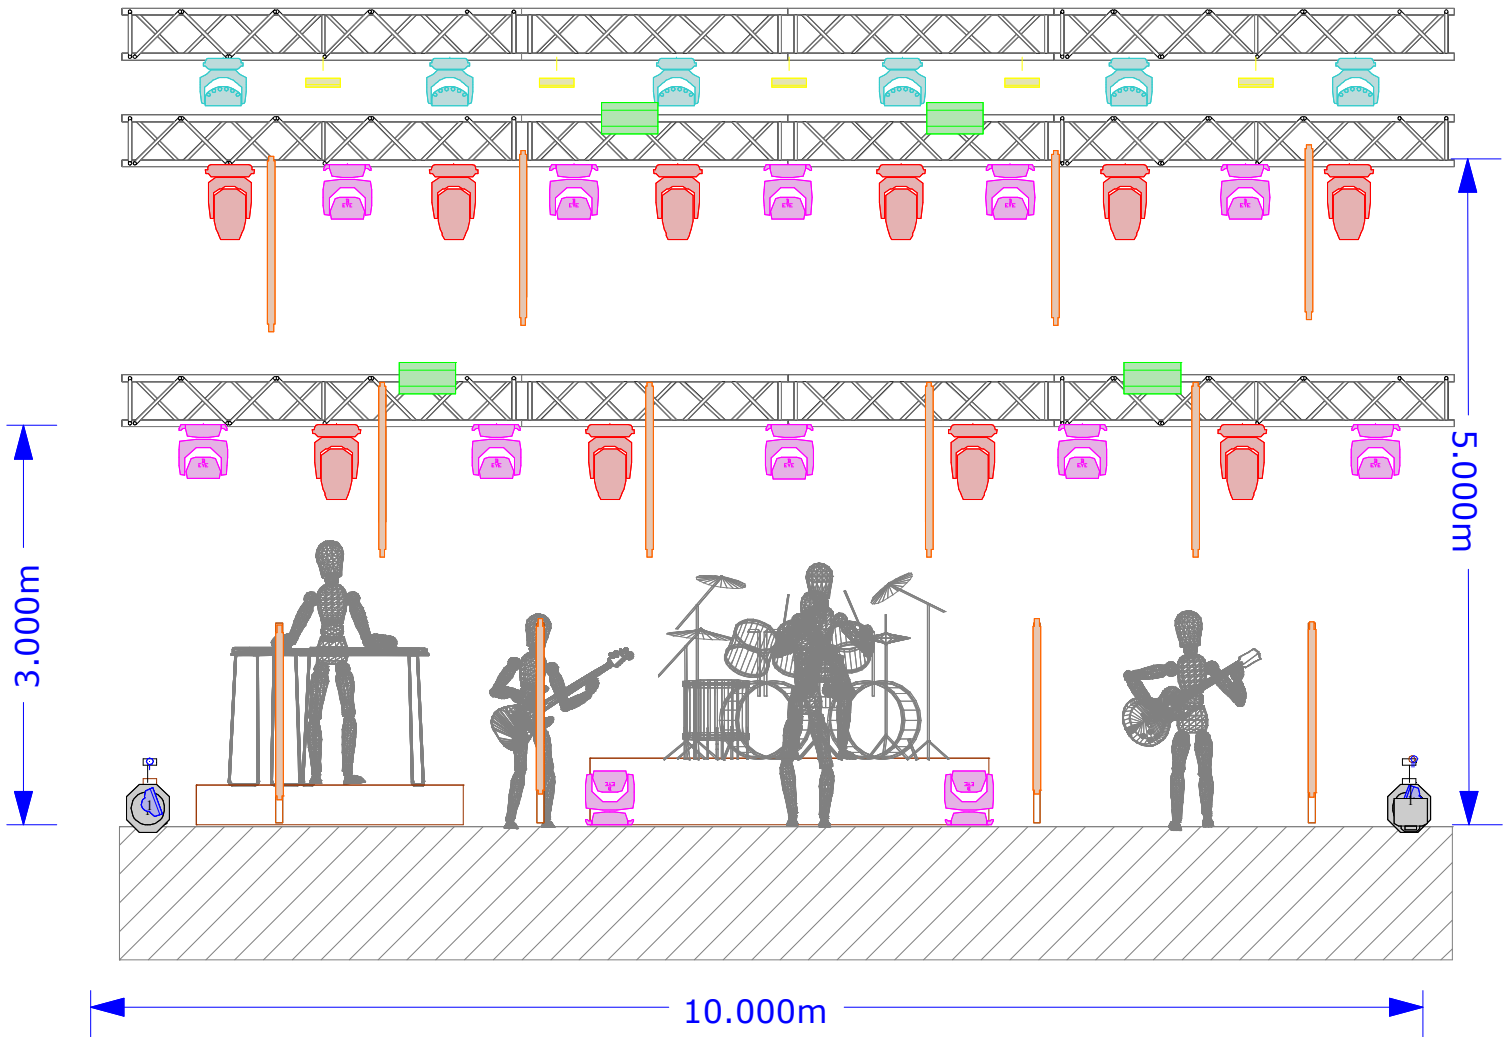

Matensy Ziötko

RIDER ŚWIATLO 2023 PLENER

Legend

Symbol	Name	Count	Mode
	Robin LEDWash 600	6	3
	Blinder 2 Lamps	5	
	Robin Pointe	10	1
	Aleda K10 B-EYE	12	Shapes
	Sunstrip	12	
	Atomic 3000	4	4
	Unique 2.1 Hazer	2	
	AF-1	2	
	CLF Ares	4	11