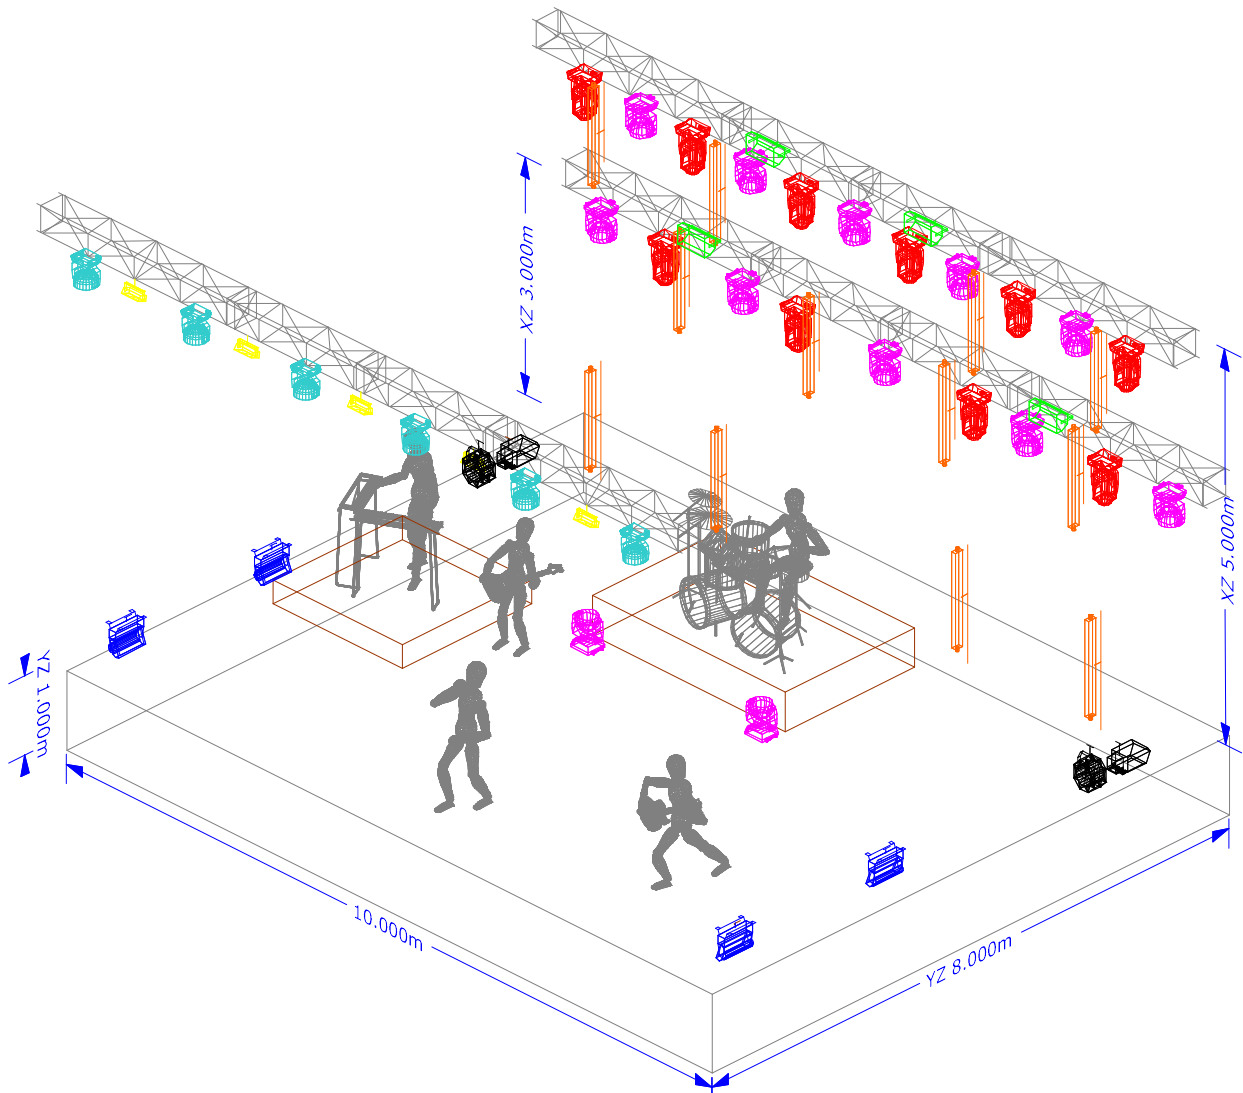

SCENA, KONSTRUKCJA

- 1) Minimalne wymiary sceny 10mx8mx1m(wysokość).
- 2) Scena musi być stabilna i bezpieczna, wyposażona w stabilne schody.
- 3) Minimalna wysokość okna sceny pomiędzy podłogą, a konstrukcją: 5m
- 4) Konstrukcja zadaszenia musi zabezpieczać scenę i instrumenty przed złymi warunkami atmosferycznymi. Musi być stabilna i odpowiednio dobrana do zainstalowanych na niej urządzeń pod względem obciążenia.
- 5) Scena musi być z trzech stron osłonięta czarnym, nieprześwitującym materiałem.
- 6) Potrzebujemy na scenie dwa podesty o wymiarach 3mx2m wysokość 0.5m i 2mx2m wysokość 0.3m. Boki podestów wystłonięte czarnym materiałem.
- 7) Stanowisko realizatora musi być ustawione w osi sceny w odległości ok 20m na podwyższeniu o wysokości ok. 0.50m osłonięte od złych warunków atmosferycznych.
- 8) W oknie sceny nie mogą znajdować się żadne banery reklamowe czy elementy dekoracyjne, które mogą przeszkadzać w realizacji oświetlenia koncertu.

Matensy Ziötko

RIDER ŚWIATLO 2023 PLENER

Legend

Symbol	Name	Count	Mode
	Robin LEDWash 600	6	3
	Blinder 2 Lamps	5	
	Robin Pointe	10	1
	Aleda K10 B-EYE	12	Shapes
	Sunstrip	12	
	Atomic 3000	4	4
	Unique 2.1 Hazer	2	
	AF-1	2	
	CLF Ares	4	11