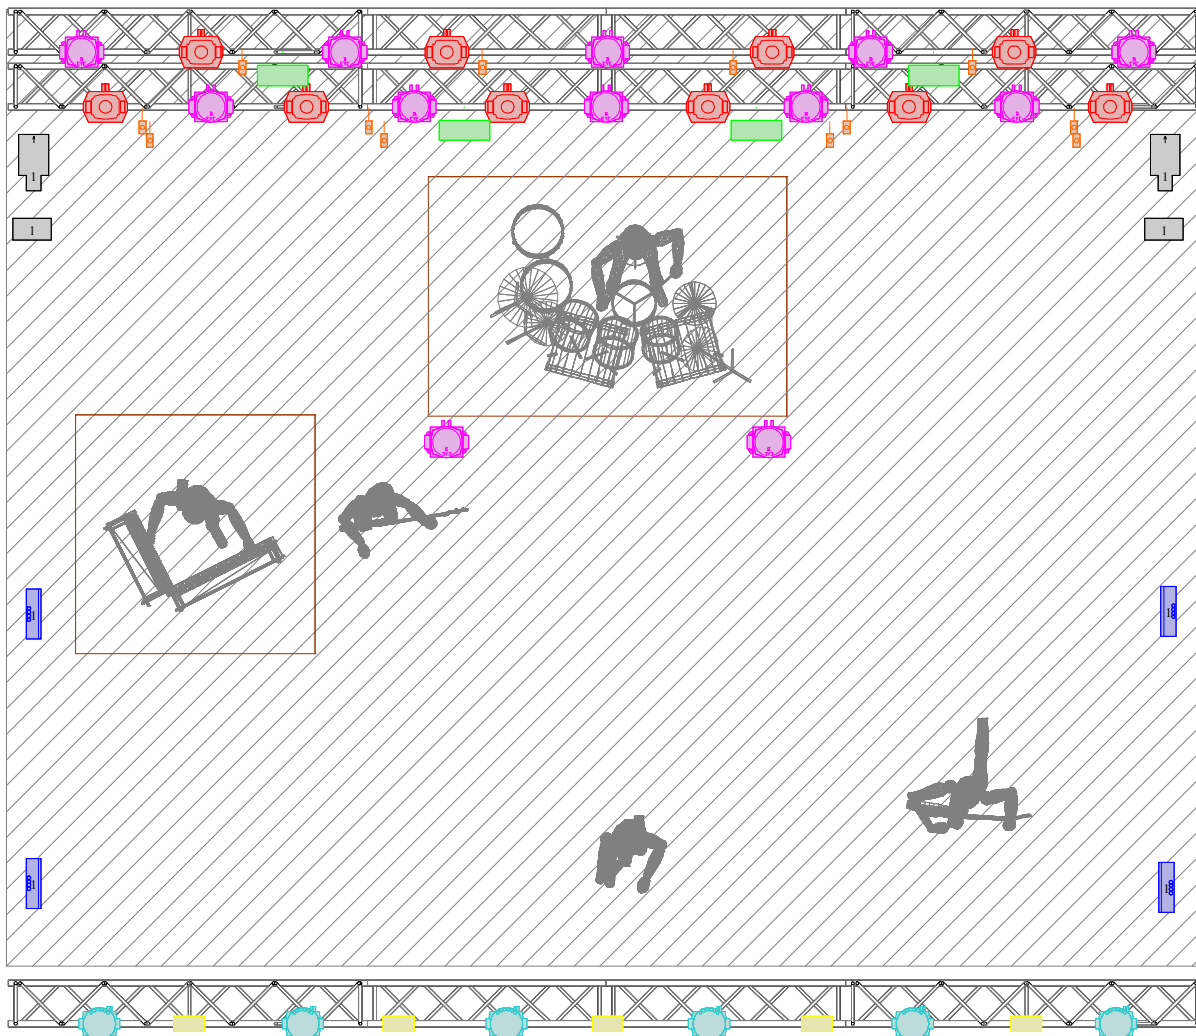

Matusy Ziötko

RIDER ŚWIATLO 2023 PLENER

Legend

Symbol	Name	Count	Mode
	Robin LEDWash 600	6	3
	Blinder 2 Lamps	5	
	Robin Pointe	10	1
	Aleda K10 B-EYE	12	Shapes
	Sunstrip	12	
	Atomic 3000	4	4
	Unique 2.1 Hazer	2	
	AF-1	2	
	CLF Ares	4	11