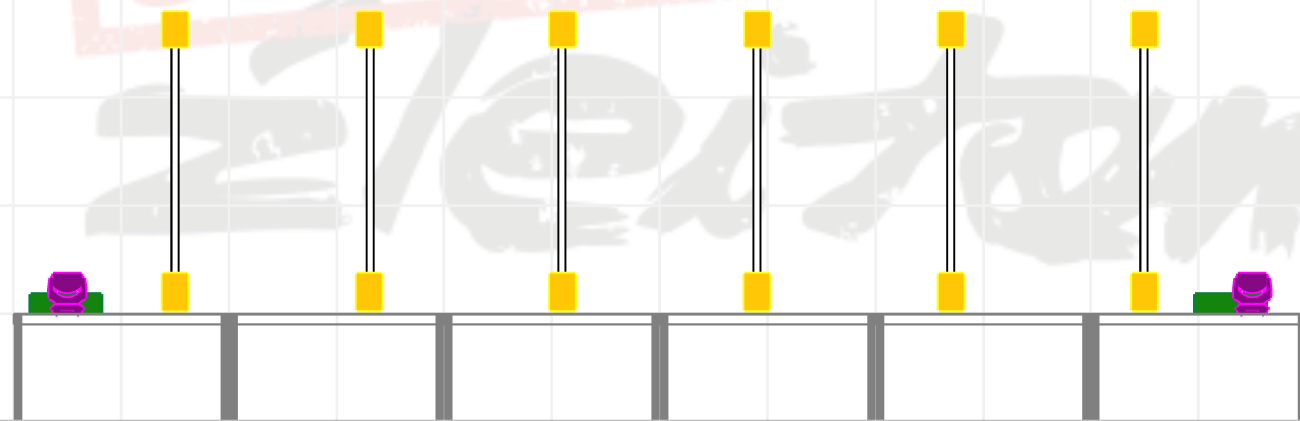

- Konsola:

GrandMa2 light/full

GrandMa2 ultralight nie będzie honorowana

Realizator światła:

Gwidon Wydrzyński

mail: gwidon@zleitanio.pl

Symbol key

-  Robin 800 LEDWash (15)
-  Scena 650/1000 PC (12)
-  MAC Quantum Profile (8)
-  Source 4WRD Zoom 15°-30° (8)
-  ATMe (2)