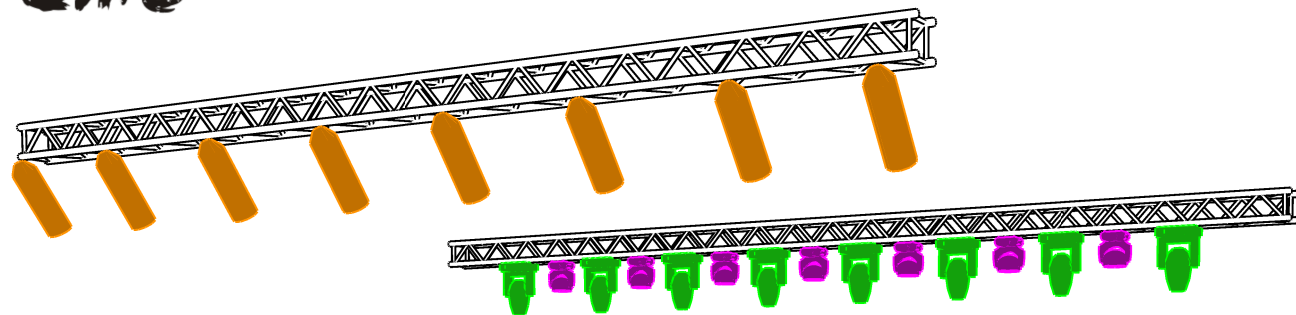

Symbol key

- Robin 800 LEDWash (15)
- Scena 650/1000 PC (12)
- MAC Quantum Profile (8)
- Source 4WRD Zoom 15°-30° (8)
- ATMe (2)