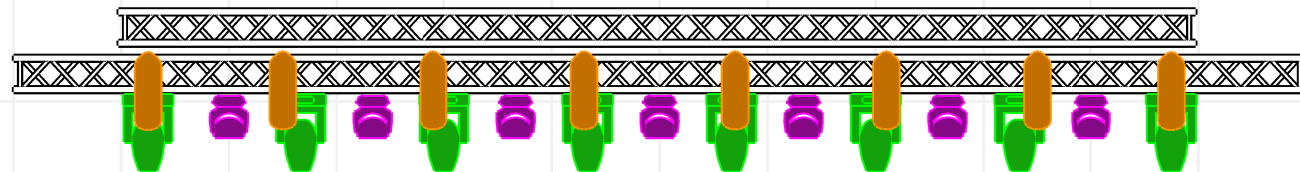

- Konsola:

GrandMa2 light/full

GrandMa2 ultralight nie będzie honorowana

Realizator światła:

Gwidon Wydrzyński

mail: gwidon@zleitanio.pl

Symbol key

-  Robin 800 LEDWash (15)
-  Scena 650/1000 PC (12)
-  MAC Quantum Profile (8)
-  Source 4WRD Zoom 15°-30° (8)
-  ATMe (2)