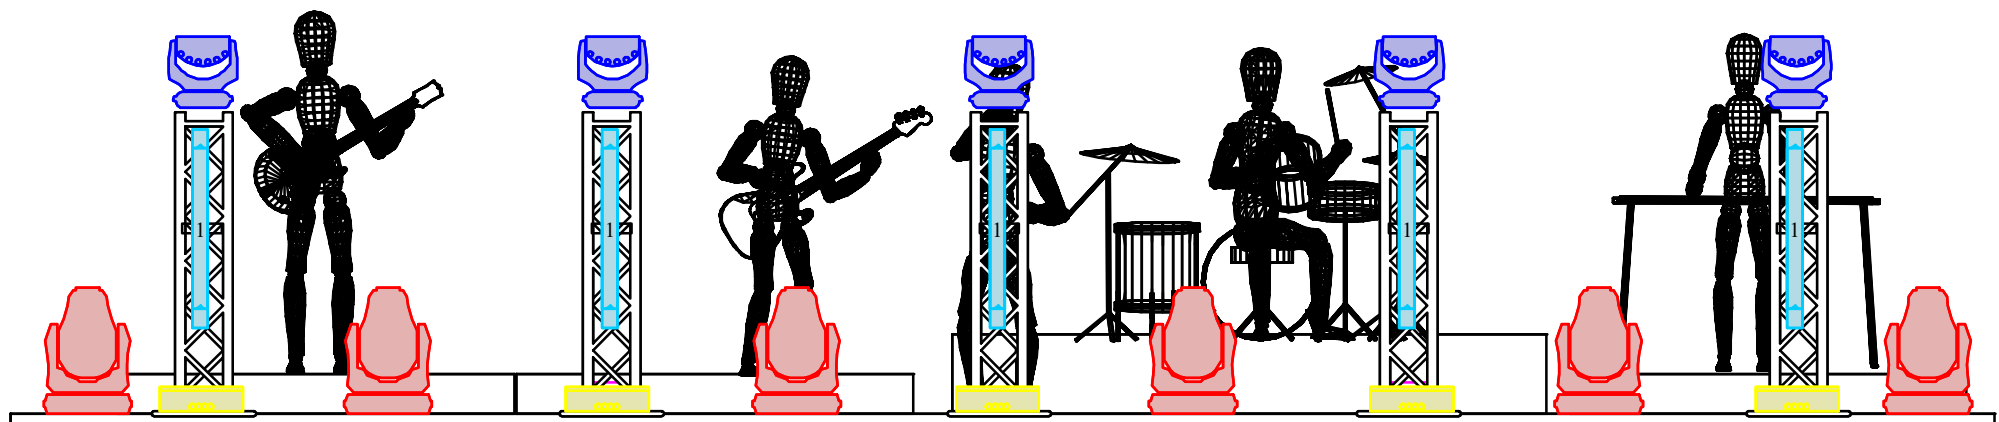

Symbol	Name	Count	Mode	# Channels
■	MAC Quantum Profile	1		16
●	Roblin LEDWash 600 mb	15		
■	Molelay Four Light	4		
■	Roblin LEDWash 600	6	1	37
■	CLF Area	5	11	11
—	Sunstrip Active Dmx	5	10	10