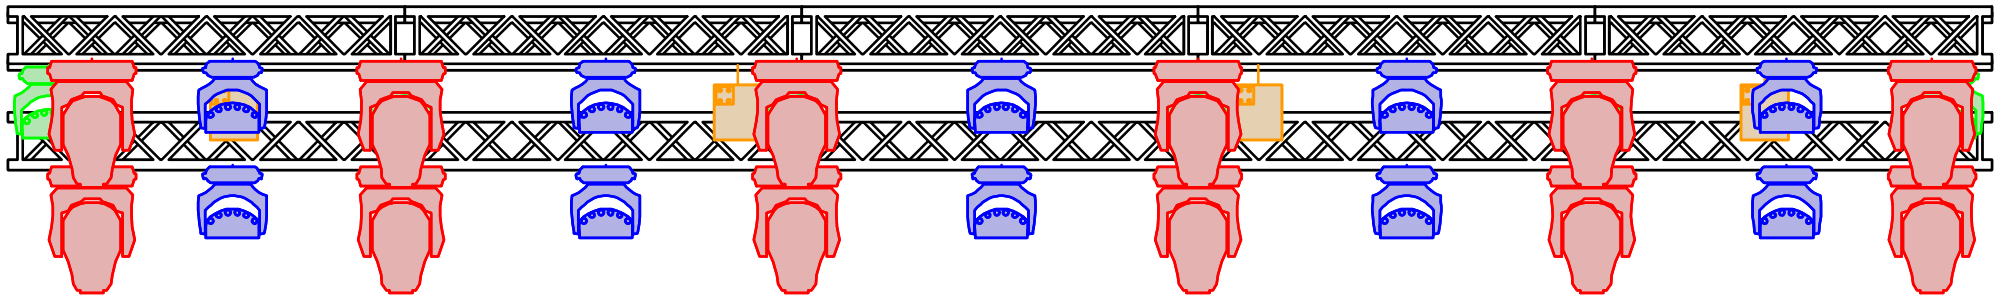

**Stanowisko realizatora ustawione na podwyższeniu centralnie do osi sceny.**

**Realizator: Patryk Kośnik tel.663-638-689  
mail:Karpik2828@gmail.com**

Symbol	Name	Count	Mode	# Channels
	MAC Quantum Profile	18		
	Robit LedWash 600 m3	15		
	Molelay Four Light	4		
	Robin LEDWash 600	6	1	37
	CLF Area	5	11	11
	Sunstrip Active Dmx	5	10	10