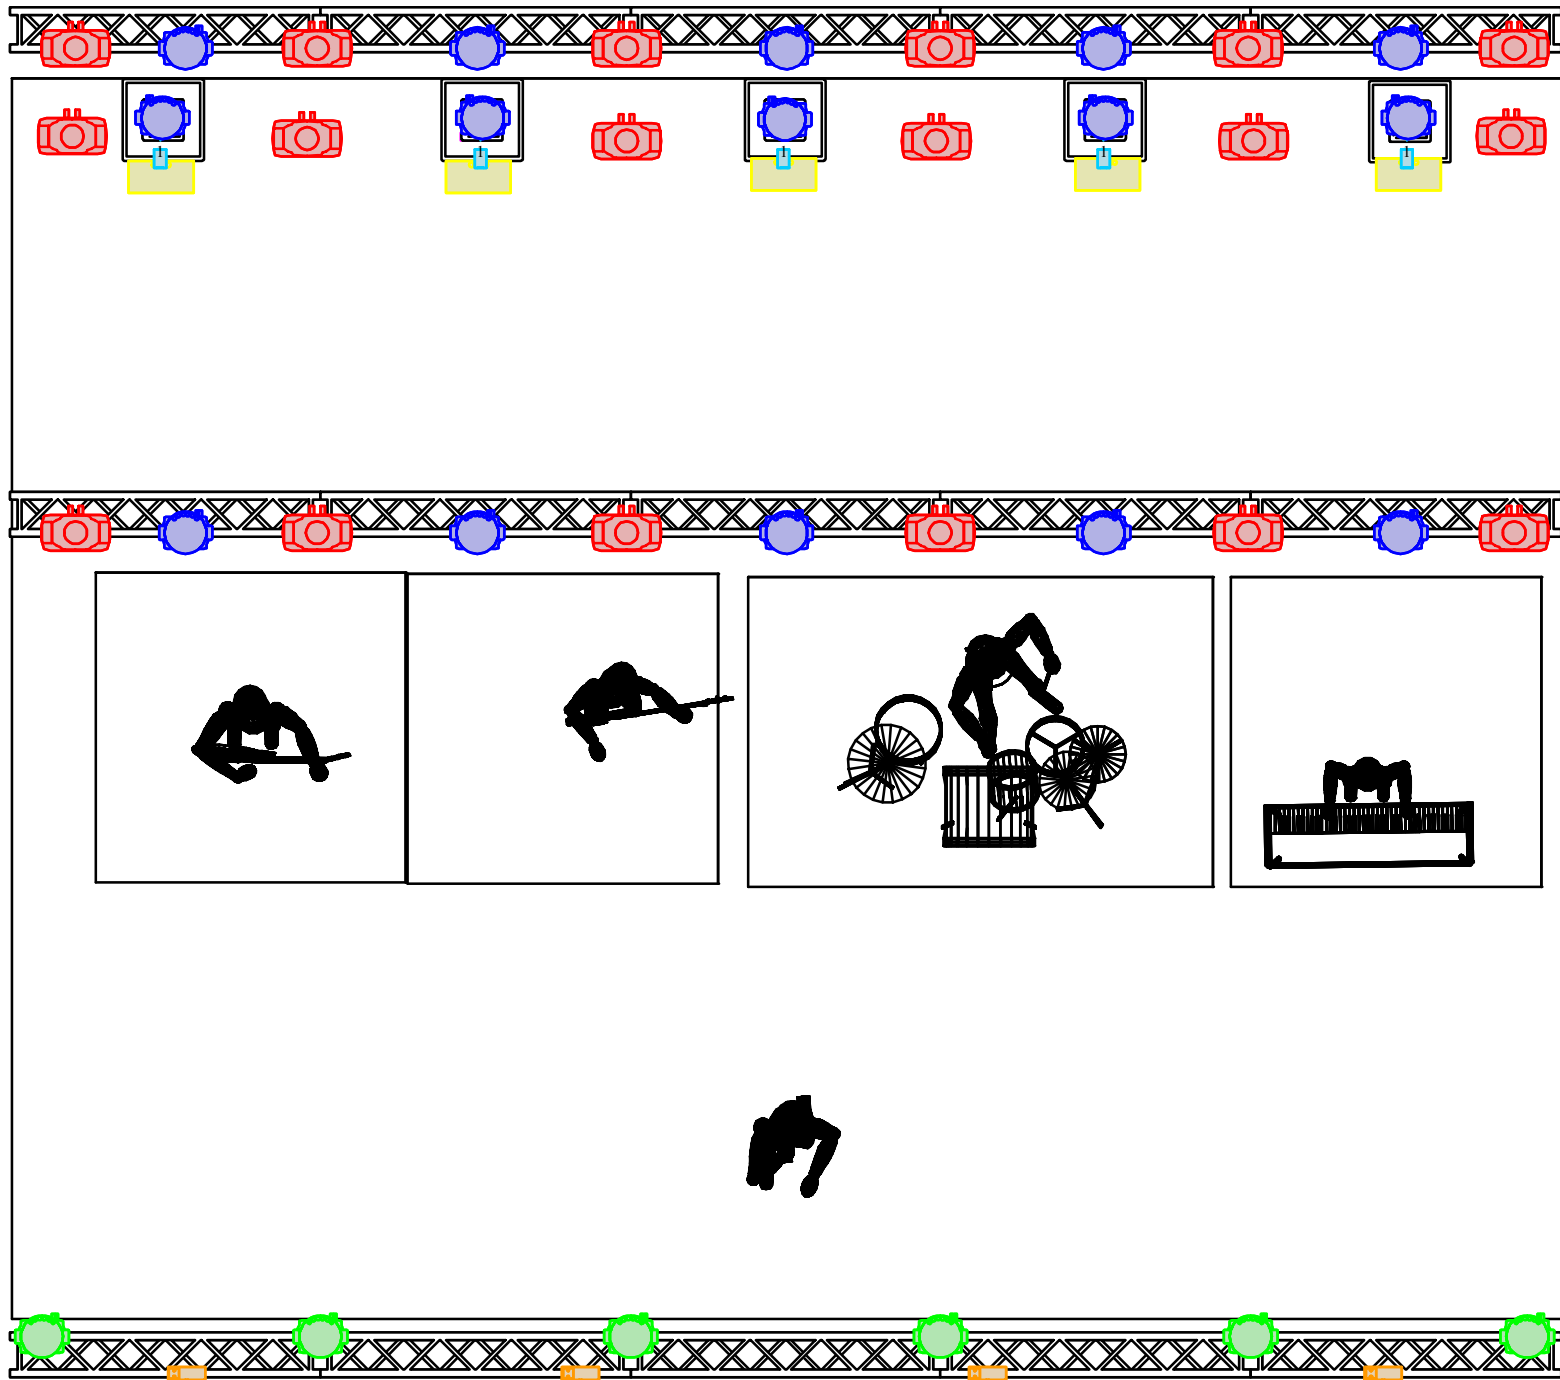

Symbol	Name	Count	Mode	# Channels
	MAC Quantum Profile	18		
	Robit LedWash 600 m3	15		
	Molelay Four Light	4		
	Robin LEDWash 600	6	1	37
	CLF Area	5	11	11
	Sunstrip Active Dmx	5	10	10